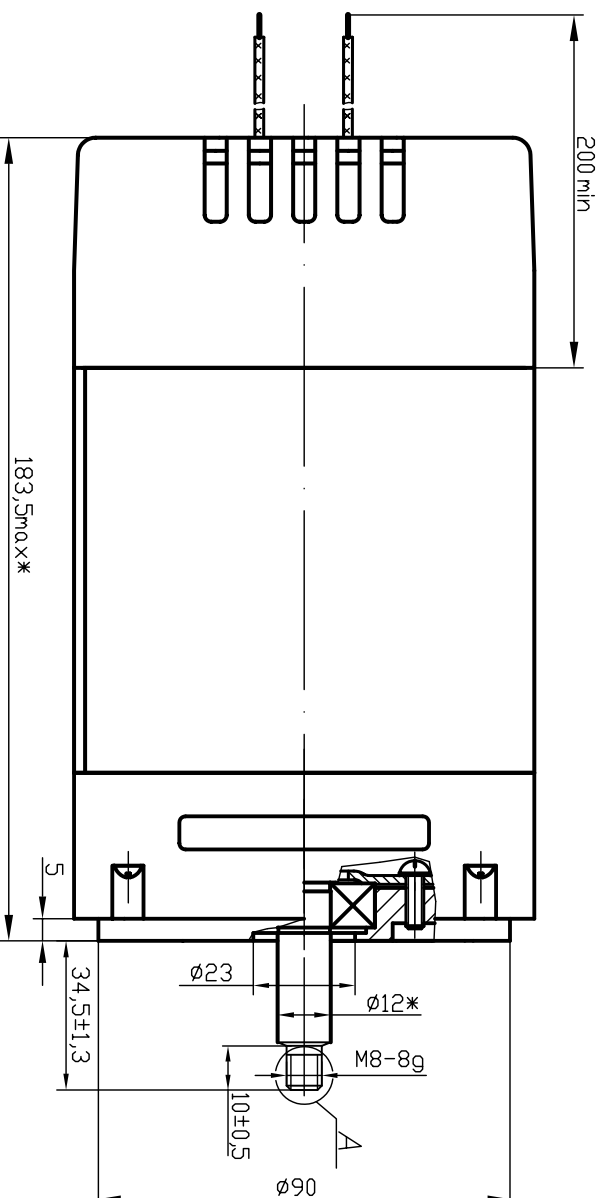

Электродвигатели с двойной изоляцией
 ДК110-1000-15У2И1, ДК110-750-12У2И7 ИВВЕ.522741.003 ТУ
 (для привода зернодробилок)

А (2:1)

* Размер для справок.

Параметры	Типоисполнение по КД	
1. Номинальное напряжение, В	ДК110-1000-15У2И1	ДК110-750-12У2И7
2. Потребляемая мощность, Вт, не более	1430	1070
3. Полезная мощность, Вт	1000	750
4. Номинальная частота вращения, мин ⁻¹	15000	12000
5. Масса двигателя, кг, не более	3,2	3,2
6. Направление вращения	левое	
7. Величина номинального потребл. тока двигателя, А, не более (обязат. для потребителей)	7,0	5,4
8. Класс электробезопасности двигателя	II (ГОСТ 12.2.013-91)	
9. Назначение	измельчитель зерна	
10. Допускаемое упрощенное обозначение двигателя при его заказе	ДК110И1	ДК110И7