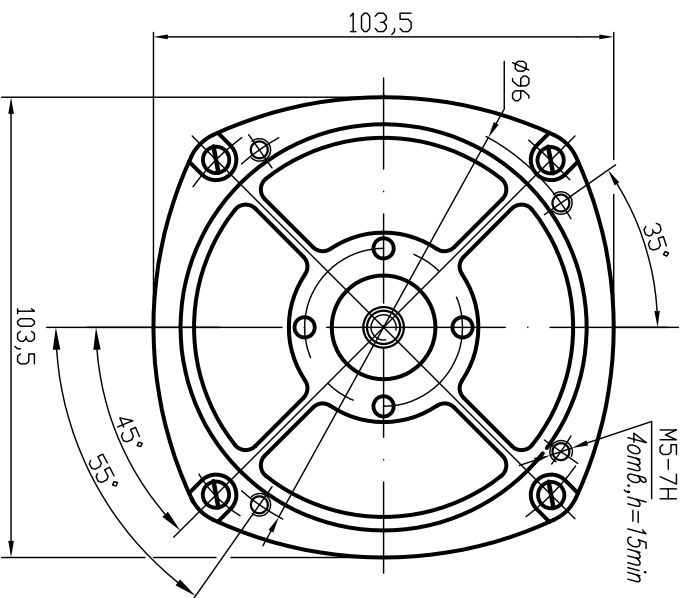

Электродвигатели с двойной изоляцией
 ДК110-1000-15У2И1, ДК110-750-12У2И7 ИВВЕ.522741.003 ТУ
 (для привода зернодробилок)

А (2:1)

* Размер для справок.

Параметры	Типоисполнение по КД	
1. Номинальное напряжение, В	ДК110-1000-15У2И1	ДК110-750-12У2И7
2. Потребляемая мощность, Вт, не более	1430	1070
3. Полезная мощность, Вт	1000	750
4. Номинальная частота вращения, мин ⁻¹	15000	12000
5. Масса двигателя, кг, не более	3,2	3,2
6. Направление вращения	левое	
7. Величина номинального потребл. тока двигателя, А, не более (обязат. для потребителей)	7,0	5,4
8. Класс электробезопасности двигателя	II (ГОСТ 12.2.013-91)	
9. Назначение	измельчитель зерна	
10. Допускаемое упрощенное обозначение двигателя при его заказе	ДК110И1	ДК110И7