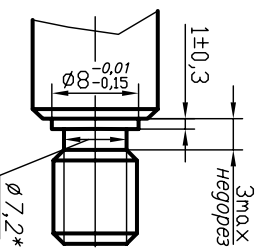

Электродвигатели с двойной изоляцией
 ДК110-1000-15У2И1, ДК110-750-12У2И7 ИВВЕ.522741.003 ТУ
 (для привода зернодробилок)

А (2:1)

* Размер для справок.

Параметры	Типоисполнение по КД	
1. Номинальное напряжение, В	ДК110-1000-15У2И1	ДК110-750-12У2И7
2. Потребляемая мощность, Вт, не более	1430	1070
3. Полезная мощность, Вт	1000	750
4. Номинальная частота вращения, мин ⁻¹	15000	12000
5. Масса двигателя, кг, не более	3,2	3,2
6. Направление вращения	левое	
7. Величина номинального потребл. тока двигателя, А, не более (обязат. для потребителей)	7,0	5,4
8. Класс электробезопасности двигателя	II (ГОСТ 12.2.013-91)	
9. Назначение	измельчитель зерна	
10. Допускаемое упрощенное обозначение двигателя при его заказе	ДК110И1	ДК110И7